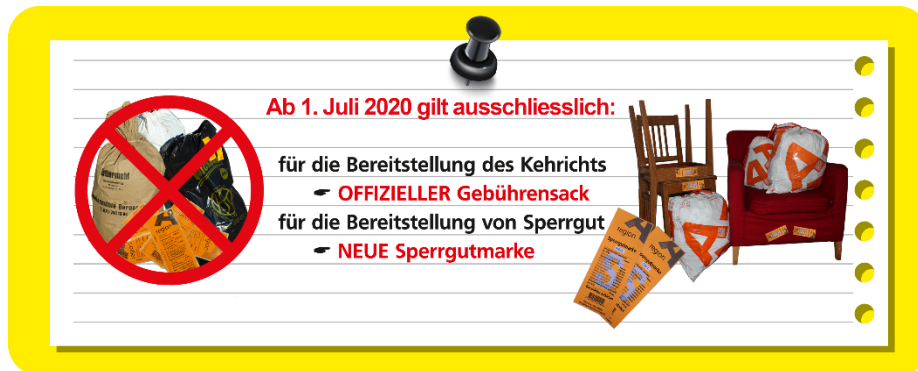

Für eine Übergangszeit bis 30. Juni 2020 konnten die bisherigen Gebührenmarken noch verwendet und damit aufgebraucht werden. **Ab 1. Juli 2020 gilt, dass für Kehricht ausschliesslich die Gebührensäcke der A-Region und für Sperrgüter nur noch die neuen Sperrgutmarken verwendet werden dürfen. Die bisherigen Gebührenmarken werden nicht mehr akzeptiert.** Nicht richtig bereitgestellter Kehricht (z.B. in schwarzen Säcken, Futtermittelsäcken etc.) wird nicht mehr mitgenommen, auch wenn Marken angebracht sind. Zu beachten bleibt, dass die zulässigen Maximalgewichte (Gebührensäcke, Sperrgut) nicht überschritten werden (Angabe dazu auf den Säcken oder im Abfall-Info). Andernfalls sind zusätzliche Gebührensäcke bzw. Sperrgutbündel bereitzustellen.