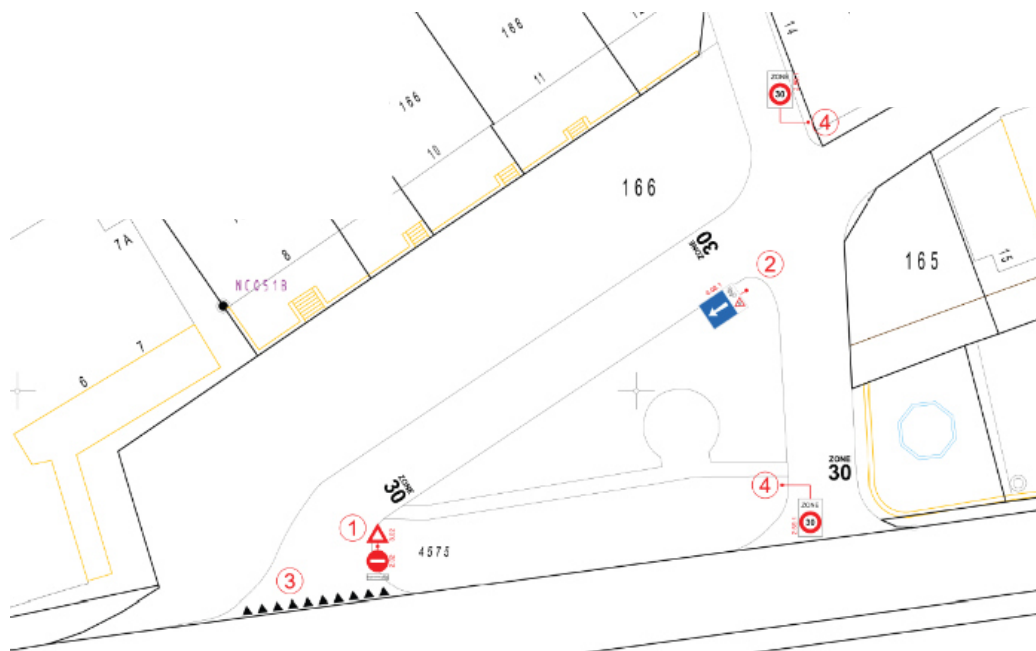

Verkehrsordnung Dorfplatz (Fahrbahn nördlich der Dorfplatzwiese)

Im Nachgang zur Umsetzung der Parkplatzbewirtschaftung im Dorf Gais wurden zusätzliche Massnahmen für die Verkehrsberuhigung auf dem Dorfplatz gesucht. Zusammen mit der Kantonspolizei hat der Gemeinderat nach einfach umsetzbaren Lösungen gesucht. Mit einem Einbahnsystem - nördlich der Dorfplatzwiese - ist der Gemeinderat überzeugt, das angestrebte Ziel erreichen zu können.

Der Gemeinderat hat mit Zustimmung der Kantonspolizei die geringfügige Ausdehnung der bestehenden Tempo 30-Zone Schwantlernstrasse auf dem Dorfplatz in Gais, Liegenschaft Nr. 166, als Ergänzung der bestehenden Bewilligung vom 9. Februar 2015, erlassen.

Ebenso wurde für den Strassenabschnitt auf dem Dorfplatz (nördlich Dorfplatzwiese) ab Einmündung Schwantlernstrasse (Restaurant Falken) bis Einmündung Kantonsstrasse (Hotel Krone) ein Einbahnregime erlassen.

Diese beiden Verkehrsanordnungen liegen **von 25. März 2023 bis 14. April 2023** öffentlich auf.

Verlegung öffentlicher Fussweg Schwantlern

Gegen die Verlegung des öffentlichen Fussweges im Gebiet Schwantlern ging eine Einsprache ein. Anlässlich der Einspracheverhandlung vor Ort konnten die Gegebenheiten einvernehmlich geklärt werden und die Einsprache wurde zurückgezogen.