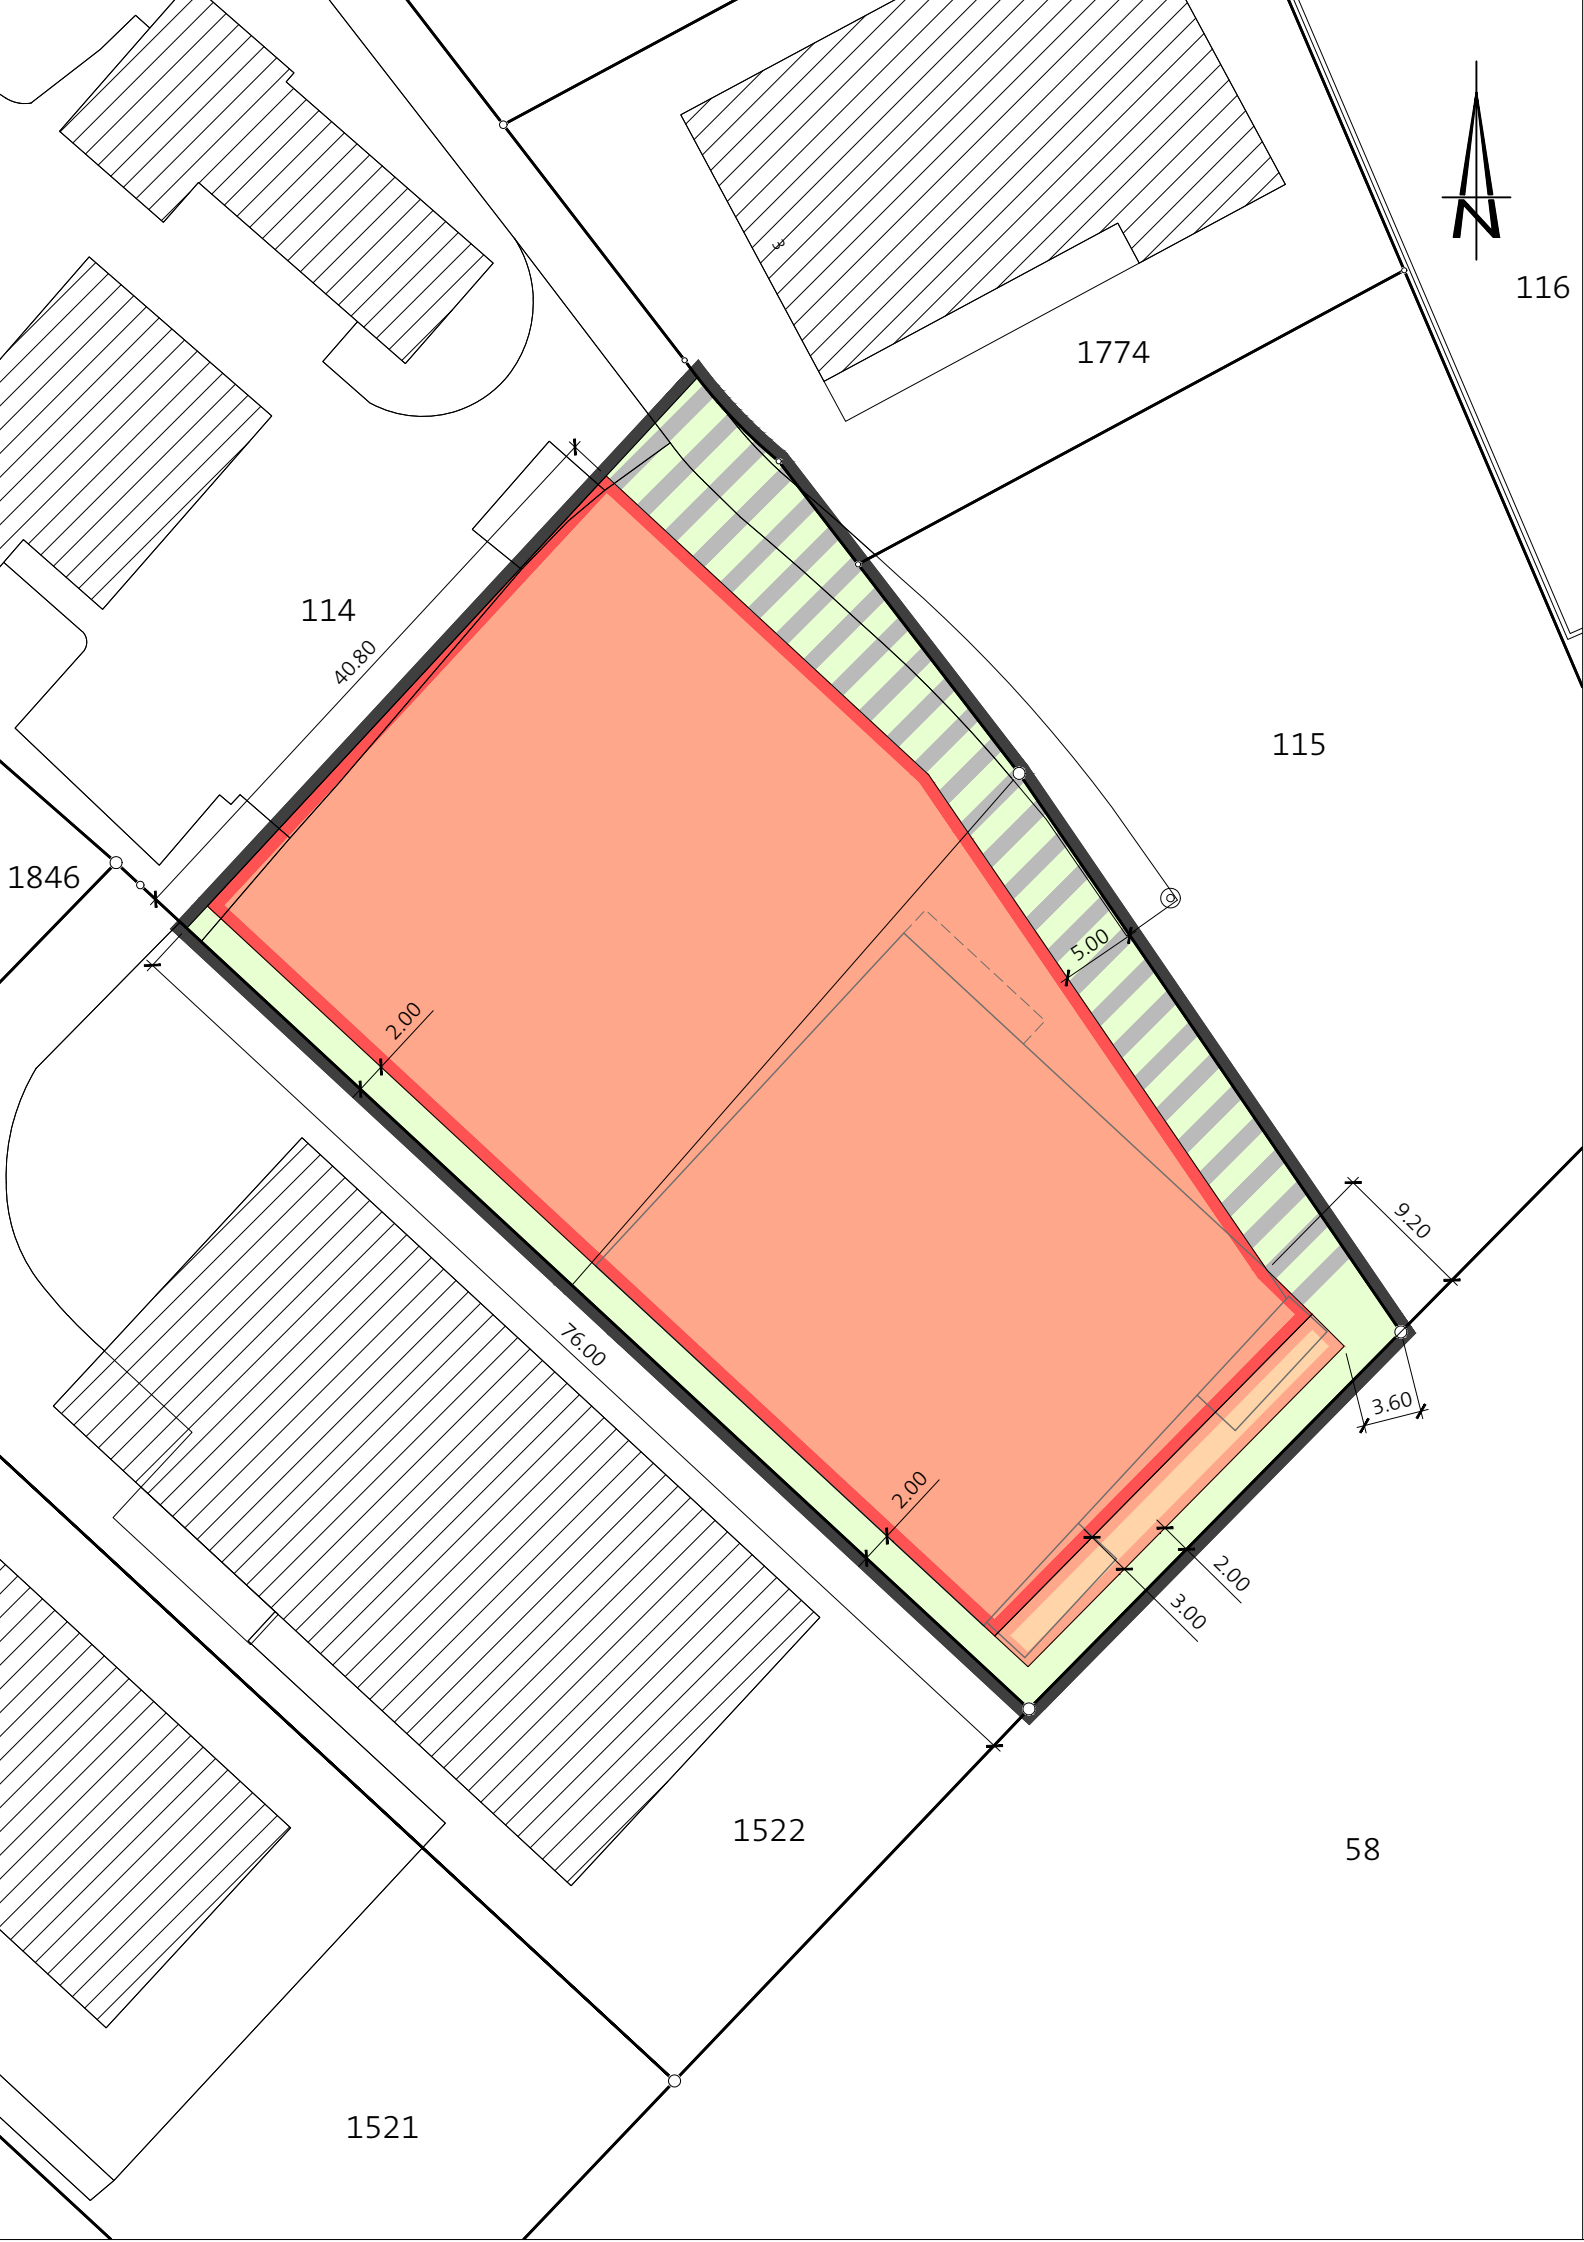

Gemeinde Gais

M 1:500

3. Oktober 2016

Quartierplan Rechenzentrum SAK

Öffentliche Auflage:

Vom Gemeinderat erlassen:

Der Gemeindepräsident

Der Gemeindegeschreiber

Vom Departement Bau und Volkswirtschaft des Kantons Appenzell Ausserrhoden
genehmigt:

Marianne Koller-Bohl, Regierungsrätin

Festlegungen

		SBV
	Geltungsbereich	Art. 1
	Bereich interne Verkehrsfläche	Art. 4
	Baubereich Rechenzentrum	Art. 5
	Baubereich Zugangsschächte	Art. 6
	Umgebungsfläche	Art. 8

Hinweis

Projekt Rechenzentrum SAK